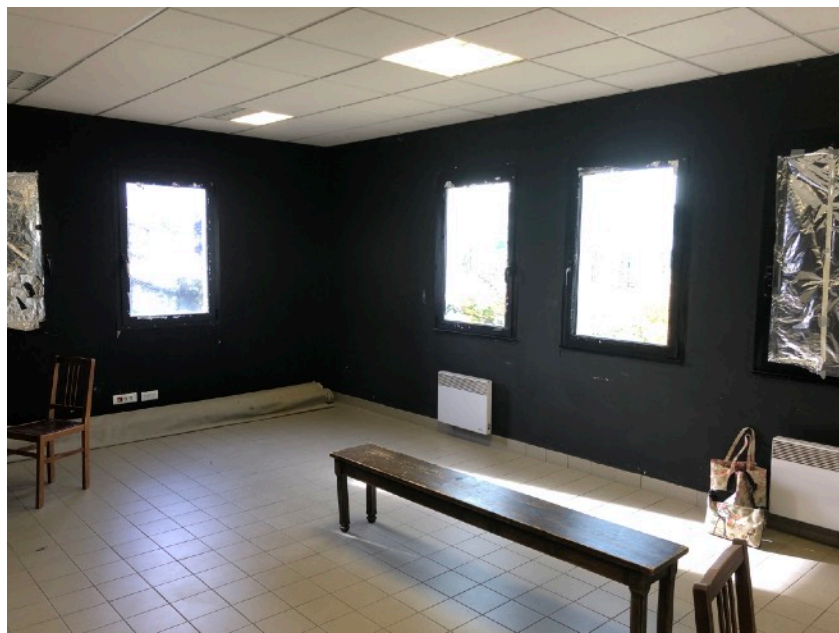

Lieux de répétitions

SaaS

Salle Labelpool

10 rue Jacqueline Mazé 49130 Les-Ponts-de-Cé

Superficie : 30 m² env

Longueur : 6,60 m

Largeur : 4,61 m

Hauteur : 2,68 m

Prises 220 V

Prises Ethernet

Salle Noire

Cité des associations, 58 bd du Doyenné, 49000 Angers

Superficie : 60 m² env

Longueur : 9,75 m

Largeur : 4,72 m

Hauteur : 4,72 m

Prise : 220 v

Prise 63A(3p+N+T)

Prise Ethernet

Salle Blanche

Cité des associations, 58 bd du Doyenné, 49000 Angers

Attention : Salle disponible pour le Saas du 1 au 15 du mois.

Superficie : 80 m² env

Longueur : 9,38 m

Largeur : 8,96 m (au plus large) - 6,05 m (au moins large)

Hauteur : 3,54 m

Prise 220 v

Prise 32 A (3P+N+T)

Prise Ethernet

Point d'eau - Evier

Paper Board à disposition.

Salle Maurice Béjart